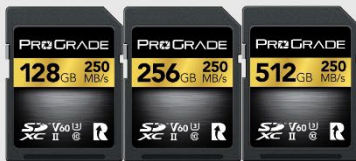

2024年11月26日

ProGrade Digital Incorporated

www.progradedigital.com/japan

【Amazon Black Fridayセール】34製品を通常価格の15-25%OFFで販売

～開催期間：先行セール 11/27-28、ブラックフライデーセール 11/29-12/6 の10日間～

ProGrade Digital Inc.は、Amazonで11月27日（水）0時から11月28日（木）23時59分にかけて開催される先行セール、11月29日（金）0時から12月6日（金）23時59分にかけて開催されるブラックフライデーセールに参加します。両方の期間を通じ15-25%OFFのセール価格でご購入いただけます。ただし、在庫がなくなり次第終了となります。

CFexpress 4.0 Type B

PG10 Pro SSD

CFexpress Type A

SDXC UHS-II V60

SDXC UHS-II V90

microSDXC UHS-II V60

Card Reader

■プログレードデジタル日本語ホームページ