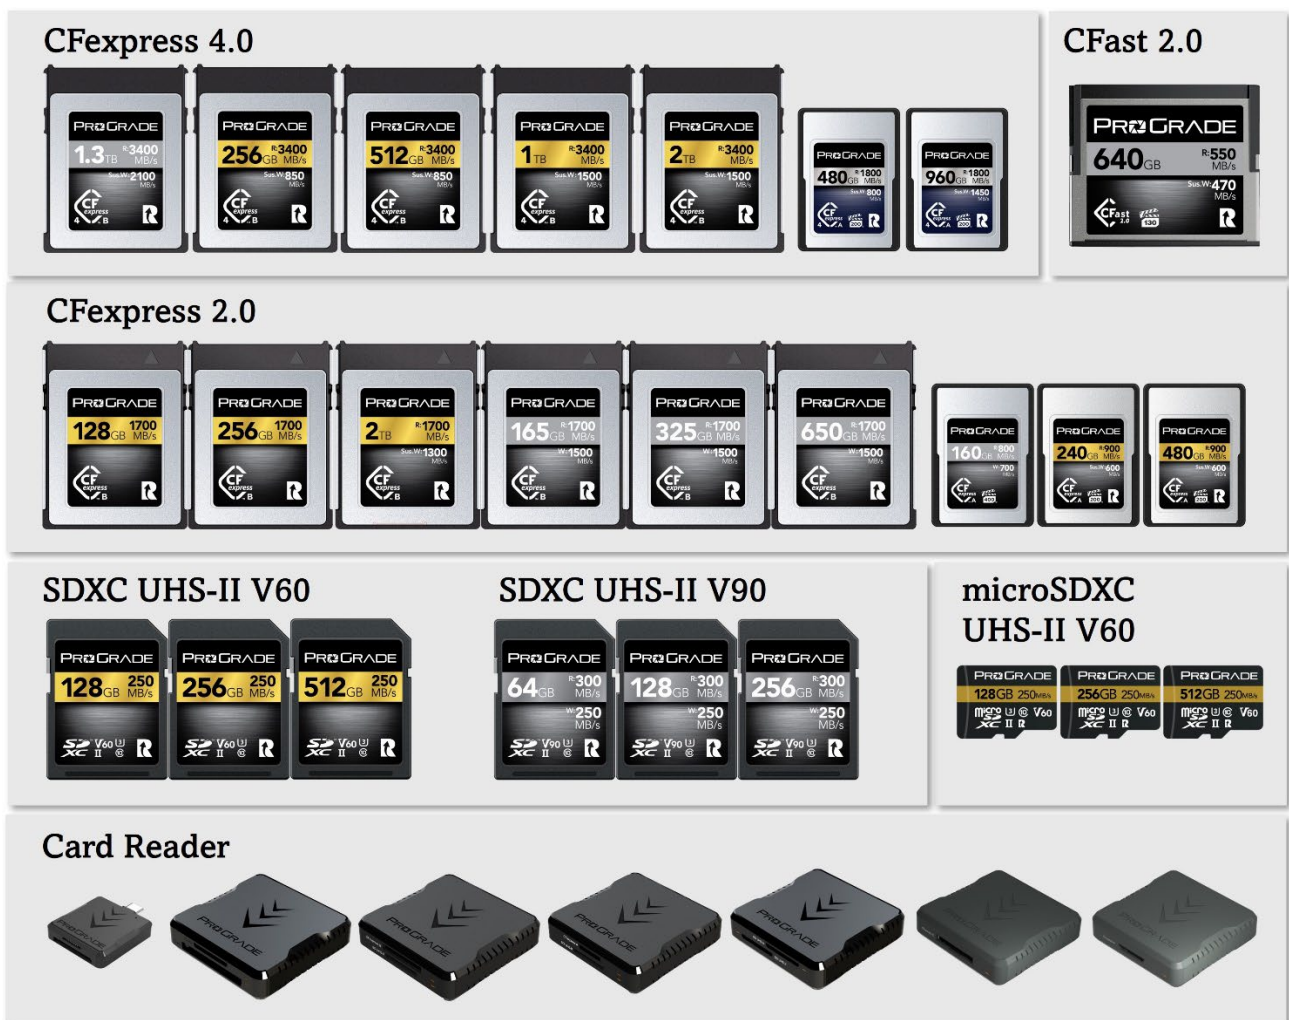

## 【Amazon 先行セール/プライムデーセール】33 製品を通常価格の 10-20%OFF で販売

～開催期間：7/11（木）0:00～7/17（水）23:59 まで～

ProGrade Digital Inc.は、Amazon で 7 月 11 日（水）0 時から 7 月 15 日（月）23 時 59 分にかけて開催される先行セールと、7 月 16 日（火）0 時から 7 月 17 日（水）23 時 59 分にかけて開催されるプライムデーの両方の期間を通じて、セール価格でご購入いただけます。ただし、在庫がなくなり次第終了となります。

#### CFexpress 4.0 Type B

GOLD	256GB	¥28,100	¥22,480	20%
	512GB	¥33,000	¥26,400	20%
	1TB	¥57,800	¥46,240	20%
	2TB	¥113,900	¥91,120	20%
COBALT	1.3TB	¥165,000	¥132,000	20%